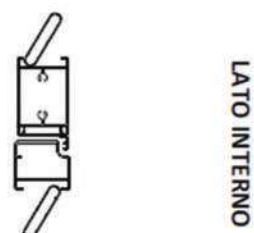

PERSIANA A GENOVESE CON SPORTELLO

Profilato Telaio Z, con aletta da 28 mm, profondita 45 mm (standard)

Profilato anta complanare, profondita 45 mm (standard)

Profilato anta storica con battuta (non-standard)

Profilato anta senza battuta (non-standard)

Profilato Ovalina fissa da 50 mm

FERRAMENTA E ACCESSORI:

- chiusura a spagnoletta
- cremonese in alluminio
- cremonese in alluminio con chiave
- cerniera reversibile con piastrina di aggancio
- cerniera reversibile collo lungo
- cardini a murare
- cerniera lamiera per sporgere genovese
- maniglia a tavellino per sportello
- braccetto per sportello genovese
- fermo imposta automatico a muro con ammortizzatore
- cantonale regolabile
- occhiello corto, diametro 12 mm