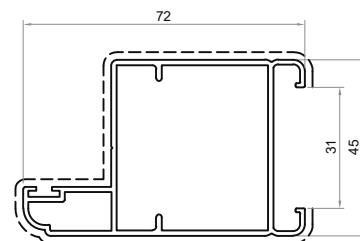

PERSIANA A GENOVESE CON SPORTELLO

Profilato Telaio Z, con aletta da 28 mm, profondita 45 mm (standard)

Profilato anta complanare, profondita 45 mm (standard)

Profilato anta storica con battuta (non-standard)

Profilato anta senza battuta (non-standard)

Profilato Ovalina fissa da 50 mm

FERRAMENTA E ACCESSORI:

- chiusura a spagnoletta
- cremonese in alluminio
- cremonese in alluminio con chiave
- cerniera reversibile con piastrina di aggancio
- cerniera reversibile collo lungo
- cardini a murare
- cerniera lamiera per sporgere genovese
- maniglia a tavellino per sportello
- braccetto per sportello genovese
- fermo imposta automatico a muro con ammortizzatore
- cantonale regolabile
- occhiello corto, diametro 12 mm