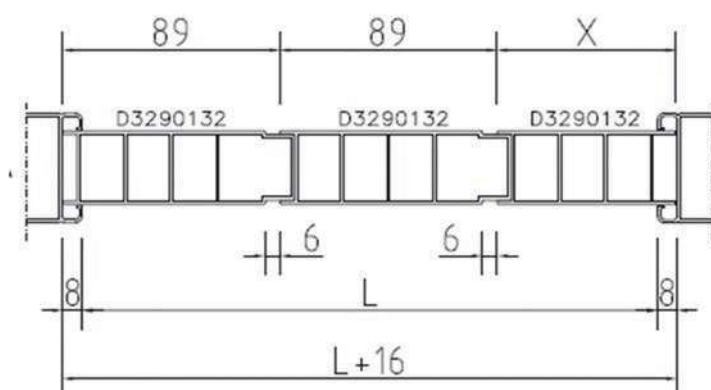

PERSIANE CON DOGHE VERTICALI E ORIZZONTALI

Profilato Telaio Z, con aletta da 28 mm, profondita 45 mm (standard)

Profilato anta complanare, profondita 45 mm (standard)

Profilato anta storica con battuta (non-standard)

Profilato anta senza battuta (non-standard)

Profilato doga per scuri 83 × 30 mm