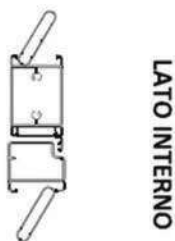

FERRAMENTA E ACCESSORI:

- chiusura con maniglia a pinza (soluzione a due ante)
- maniglia in nylon (soluzione 1 anta)
- selle in plastica
- guida a rullo in fibra
- carrello scorrevole
- catenaccio a leva ad avvitare con riscontro (soluzione ad 1 anta)
- spazzolino da 7 × 7 mm e 7 × 11 mm

PERSIANA A GENOVESE CON SPORTELLO

Profilato Telaio Z, con aletta da 28 mm, profondita 45 mm (standard)

Profilato anta complanare, profondita 45 mm (standard)

Profilato anta storica con battuta (non-standard)

Profilato anta senza battuta (non-standard)

Profilato Ovalina fissa da 50 mm

FERRAMENTA E ACCESSORI:

- chiusura a spagnoletta
- cremonese in alluminio
- cremonese in alluminio con chiave
- cerniera reversibile con piastrina di aggancio
- cerniera reversibile collo lungo
- cardini a murare
- cerniera lamiera per sporgere genovese
- maniglia a tavellino per sportello
- braccetto per sportello genovese
- fermo imposta automatico a muro con ammortizzatore
- cantonale regolabile
- occhiello corto, diametro 12 mm