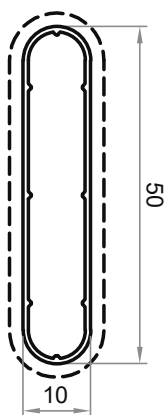

Profilato anta storica con battuta (non-standard)

Profilato anta senza battuta (non-standard)

Profilato lamella orientabile goccia

FERRAMENTA E ACCESSORI:

- chiusura con spagnoletta
- cremonese in alluminio
- cremonese in alluminio con chiave
- cerniera reversibile con piastrina di aggancio
- cerniera reversibile collo lungo
- cardini a murare
- meccanismo cava 31 mm per lamella a goccia
- azionamento lamelle con maniglia a leva
- fermo imposta automatico a muro con ammortizzatore
- cantonale regolabile
- occhiello corto, diametro 12 mm

PERSIANA CON LAMELLE FISSE

Profilato Telaio Z, con aletta da 28 mm, profondità 45 mm (standard)

Profilato Telaio Z, con aletta da 50 mm, profondità 45 mm (non-standard)

Profilato anta complanare, profondità 45 mm (standard)

Profilato anta storica con battuta (non-standard)

Profilato anta senza battuta (non-standard)

Profilato Ovalina fissa da 50 mm

FERRAMENTA E ACCESSORI:

- chiusura a spagnoletta
- cremonese in alluminio
- cremonese in alluminio con chiave
- cerniera reversibile con piastrina di aggancio
- cerniera reversibile collo lungo
- cardini a murare
- selle in plastica
- fermo imposta automatico a muro con ammortizzatore
- cantonale regolabile
- occhiello corto, diametro 12 mm

PERSIANE CON DOGHE VERTICALI E ORIZZONTALI

Profilato Telaio Z, con aletta da 28 mm, profondita 45 mm (standard)

Profilato anta complanare, profondita 45 mm (standard)

Profilato anta storica con battuta (non-standard)