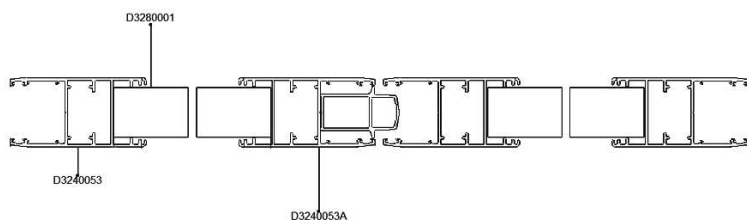

D3280001

D3260042

D3240053

D2552000