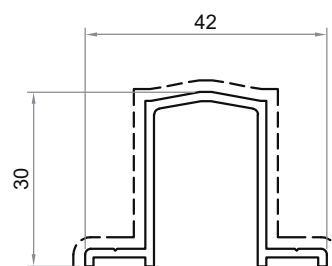

PERSIANA A GENOVESE CON SPORTELLO

Profilato Telaio Z, con aletta da 28 mm, profondita 45 mm (standard)

Profilato anta complanare, profondita 45 mm (standard)

Profilato anta storica con battuta (non-standard)

Profilato anta senza battuta (non-standard)

Profilato Ovalina fissa da 50 mm

FERRAMENTA E ACCESSORI:

- chiusura a spagnoletta
- cremonese in alluminio
- cremonese in alluminio con chiave
- cerniera reversibile con piastrina di aggancio
- cerniera reversibile collo lungo
- cardini a murare
- cerniera lamiera per sporgere genovese
- maniglia a tavellino per sportello
- braccetto per sportello genovese
- fermo imposta automatico a muro con ammortizzatore
- cantonale regolabile
- occhiello corto, diametro 12 mm

PERSIANE SCORREVOLI DENTRO MURO (NON-STANDARD)

Profilato guida ridotta superiore ed inferiore (42 × 30 mm)

Anta scorrevole profondità 40 mm

Profilato Ovalina fissa da 50 mm

LATO INTERNO

D3280001

D3260042

D3240053

D2552000

maniglia a incasso interna "Pratika"

kit di chiusura per maniglie

maniglia a vaschetta

FERRAMENTA E ACCESSORI:

- chiusura centrale persiane a due ante:
maniglia incassata a vaschetta piu la chiusura a gancio,
sull'anta secondaria maniglia fissa a vaschetta
- chiusura laterale persiana a un'anta:
maniglia a vaschetta piu catenaccio inferiormente
- carrelli registrabili per persiana scorrevole interno muro
- catenaccio a leva ad avvitare con riscontro