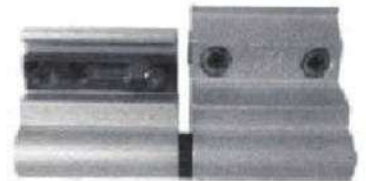

CERNIERA REVERSIBILE CON
PIASTRINA DI AGGANCIO PER
PERSIANA A 2-3 ANTE