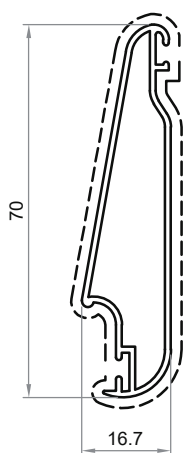

PERSIANE CON LAMELLE ORIENTABILI

Profilato Telaio Z, con aletta da 28 mm, profondita 45 mm (standard)

Profilato Telaio Z, con aletta da 50 mm, profondita 45 mm (non-standard)

Profilato anta complanare, profondita 45 mm (standard)

Profilato anta storica con battuta (non-standard)

Profilato anta senza battuta (non-standard)

Profilato lamella orientabile goccia

FERRAMENTA E ACCESSORI:

- chiusura con spagnoletta
- cremonese in alluminio
- cremonese in alluminio con chiave
- cerniera reversibile con piastrina di aggancio
- cerniera reversibile collo lungo
- cardini a murare
- meccanismo cava 31 mm per lamella a goccia
- azionamento lamelle con maniglia a leva
- fermo imposta automatico a muro con ammortizzatore
- cantonale regolabile
- occhiello corto, diametro 12 mm

PERSIANA CON LAMELLE FISSE

Profilato Telaio Z, con aletta da 28 mm, profondità 45 mm (standard)

Profilato Telaio Z, con aletta da 50 mm, profondità 45 mm (non-standard)

Profilato anta complanare, profondità 45 mm (standard)

PERSIANE CON DOGHE VERTICALI E ORIZZONTALI

Profilato Telaio Z, con aletta da 28 mm, profondita 45 mm (standard)

Profilato anta complanare, profondita 45 mm (standard)

Profilato anta storica con battuta (non-standard)