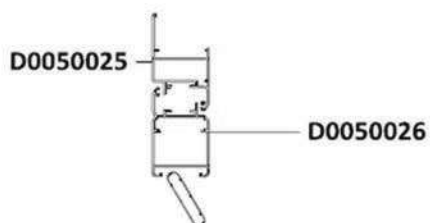

PERSIANA A GENOVESE CON SPORTELLO

Profilato Telaio Z, con aletta da 28 mm, profondita 45 mm (standard)

Profilato anta complanare, profondita 45 mm (standard)

Profilato anta storica con battuta (non-standard)

Profilato anta senza battuta (non-standard)

Profilato Ovalina fissa da 50 mm