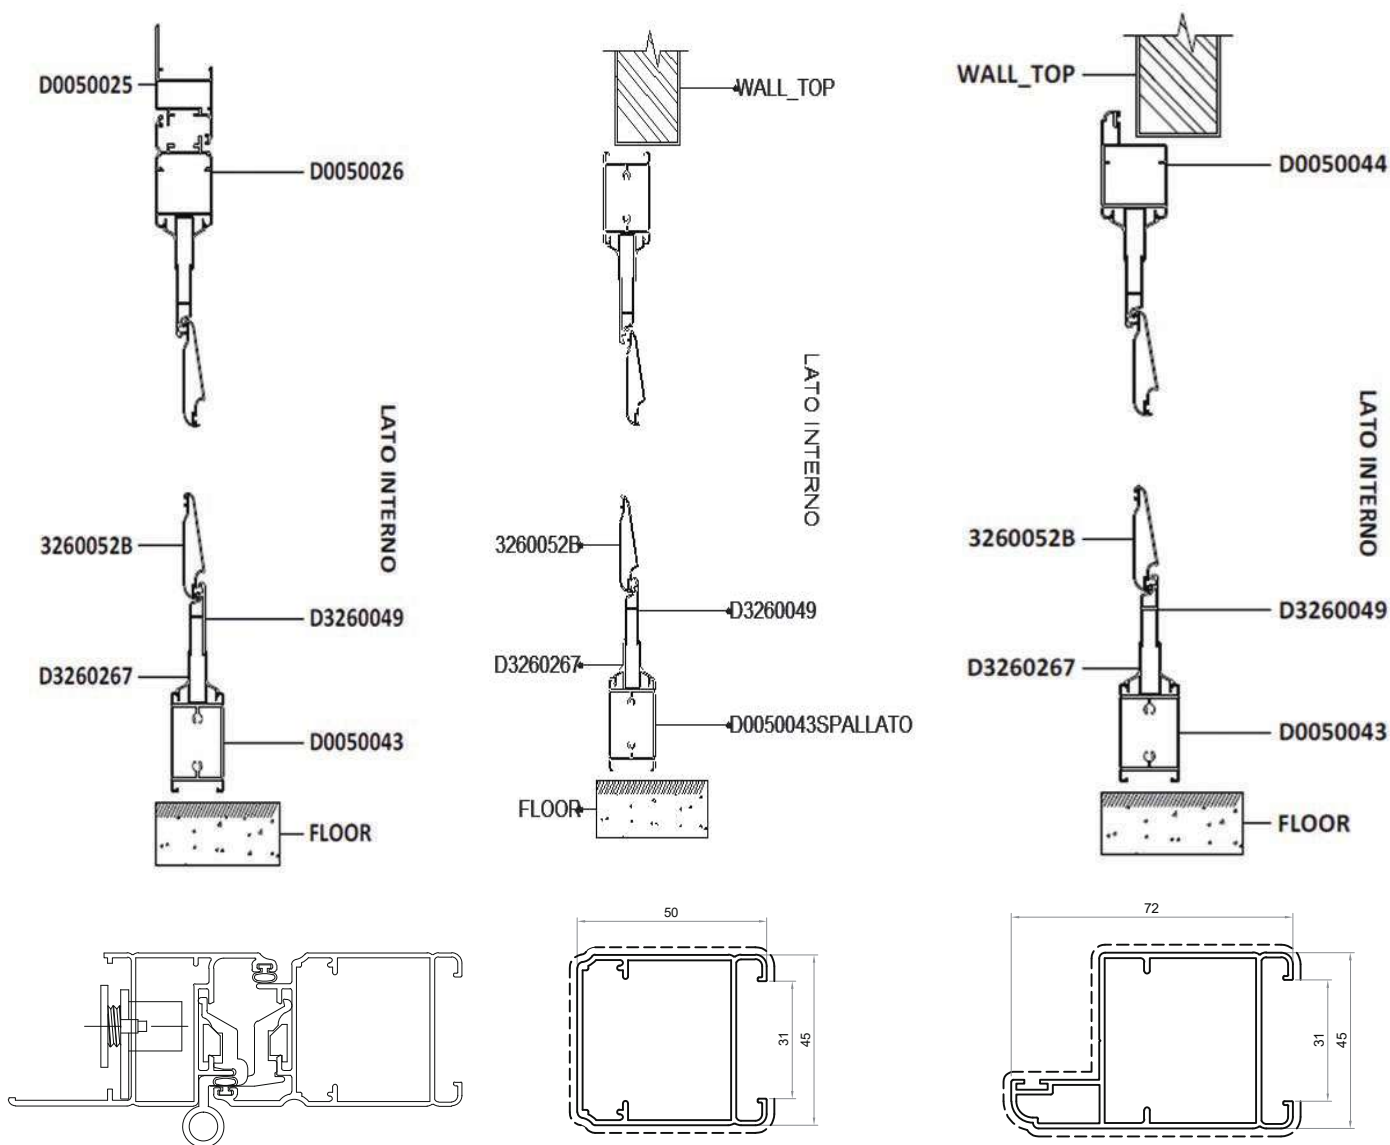

PERSIANE CON LAMELLE ORIENTABILI

Profilato Telaio Z, con aletta da 28 mm, profondita 45 mm (standard)

Profilato Telaio Z, con aletta da 50 mm, profondita 45 mm (non-standard)

Profilato anta complanare, profondita 45 mm (standard)

Profilato anta storica con battuta (non-standard)

Profilato anta senza battuta (non-standard)

Profilato lamella orientabile goccia

FERRAMENTA E ACCESSORI:

- chiusura con spagnoletta
- cremonese in alluminio
- cremonese in alluminio con chiave
- cerniera reversibile con piastrina di aggancio
- cerniera reversibile collo lungo
- cardini a murare
- meccanismo cava 31 mm per lamella a goccia
- azionamento lamelle con maniglia a leva
- fermo imposta automatico a muro con ammortizzatore
- cantonale regolabile
- occhiello corto, diametro 12 mm