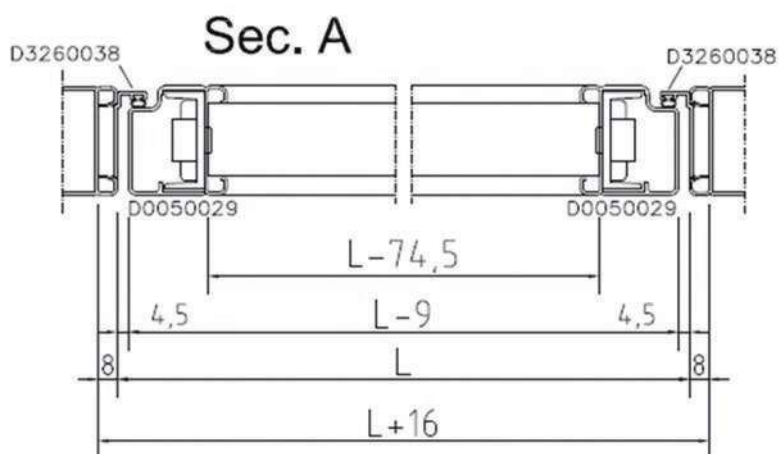

PERSIANE CON DOGHE VERTICALI E ORIZZONTALI

Profilato Telaio Z, con aletta da 28 mm, profondita 45 mm (standard)

Profilato anta complanare, profondita 45 mm (standard)

Profilato anta storica con battuta (non-standard)

Profilato anta senza battuta (non-standard)

Profilato doga per scuri 83 × 30 mm