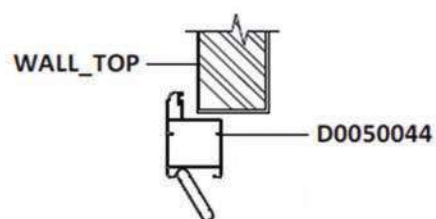

PERSIANA A GENOVESE CON SPORTELLO

Profilato Telaio Z, con aletta da 28 mm, profondita 45 mm (standard)

Profilato anta complanare, profondita 45 mm (standard)

Profilato anta storica con battuta (non-standard)

Profilato anta senza battuta (non-standard)

Profilato Ovalina fissa da 50 mm

FERRAMENTA E ACCESSORI:

- chiusura a spagnoletta
- cremonese in alluminio
- cremonese in alluminio con chiave
- cerniera reversibile con piastrina di aggancio
- cerniera reversibile collo lungo
- cardini a murare
- cerniera lamiera per sporgere genovese
- maniglia a tavellino per sportello
- braccetto per sportello genovese
- fermo imposta automatico a muro con ammortizzatore
- cantonale regolabile
- occhiello corto, diametro 12 mm