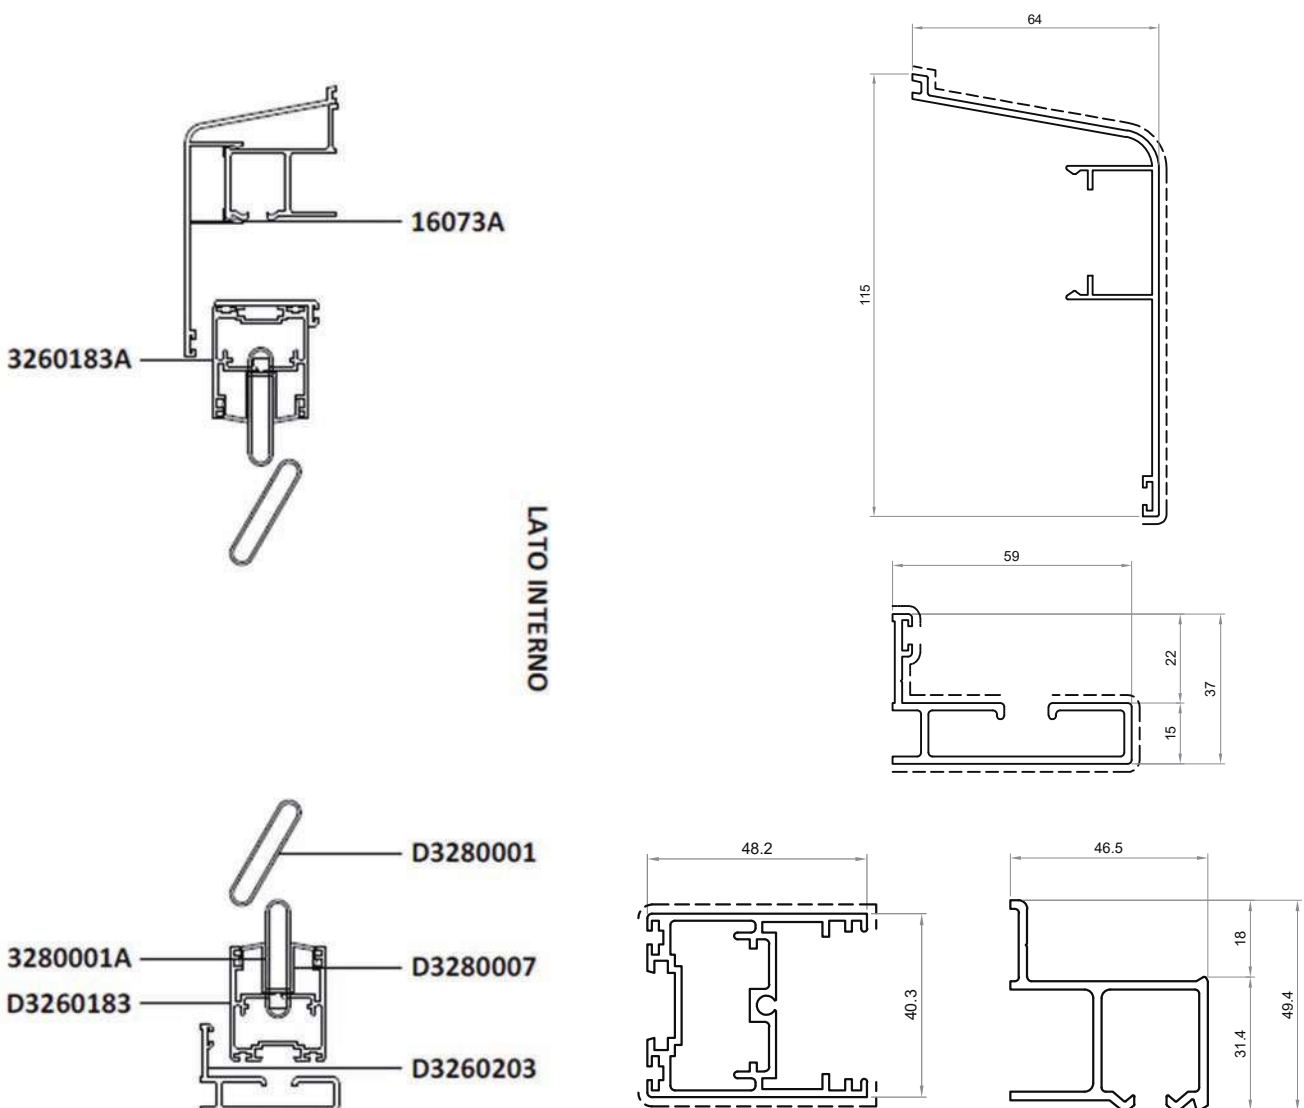

Tolleranze dimensionali e spessori:
EN 12020/2

TIPO DI OSCURAMENTO

A lamelle fisse aperte (30°)
A lamelle orientabili
Doghe

TIPO DI LAMELLE

Ovalina liscia 50 mm x 10 mm
Orientabile a goccia 70 mm x 16,7 mm

PERSIANE CON DOGHE VERTICALI E ORIZZONTALI

Profilato Telaio Z, con aletta da 28 mm, profondita 45 mm (standard)

Profilato anta complanare, profondita 45 mm (standard)

Profilato anta storica con battuta (non-standard)

Profilato anta senza battuta (non-standard)

Profilato doga per scuri 83 × 30 mm

FERRAMENTA E ACCESSORI:

- chiusura a spagnoletta
- cremonese in alluminio
- cremonese in alluminio con chiave
- cerniera reversibile con piastrina di aggancio
- cerniera reversibile collo lungo
- cardini a murare
- selle in plastica
- fermo imposta automatico a muro con ammortizzatore
- cantonale regolabile
- occhiello corto, diametro 12 mm

PERSIANE SCORREVOLI CON MANTOVANA (ESTERNO MURO) — NON-STANDARD

- Profilato guida inferiore per scorrevole
- Profilato guida superiore per scorrevole
- Profilato cartella per guida
- Profilato anta scorrevole profondità 40 mm
- Profilato ovalina fissa da 50 mm