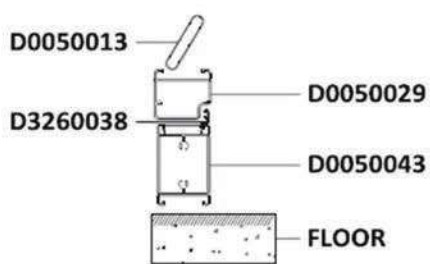

PERSIANA A GENOVESE CON SPORTELLO

Profilato Telaio Z, con aletta da 28 mm, profondita 45 mm (standard)

Profilato anta complanare, profondita 45 mm (standard)

Profilato anta storica con battuta (non-standard)

Profilato anta senza battuta (non-standard)

Profilato Ovalina fissa da 50 mm

FERRAMENTA E ACCESSORI:

- chiusura a spagnoletta
- cremonese in alluminio
- cremonese in alluminio con chiave
- cerniera reversibile con piastrina di aggancio
- cerniera reversibile collo lungo
- cardini a murare
- cerniera lamiera per sporgere genovese
- maniglia a tavellino per sportello
- braccetto per sportello genovese
- fermo imposta automatico a muro con ammortizzatore
- cantonale regolabile
- occhiello corto, diametro 12 mm