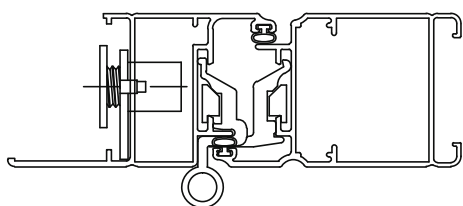

PERSIANA A GENOVESE CON SPORTELLO

Profilato Telaio Z, con aletta da 28 mm, profondita 45 mm (standard)

Profilato anta complanare, profondita 45 mm (standard)

Profilato anta storica con battuta (non-standard)

Profilato anta senza battuta (non-standard)

Profilato Ovalina fissa da 50 mm

FERRAMENTA E ACCESSORI:

- chiusura a spagnoletta
- cremonese in alluminio
- cremonese in alluminio con chiave
- cerniera reversibile con piastrina di aggancio
- cerniera reversibile collo lungo
- cardini a murare
- cerniera lamiera per sporgere genovese
- maniglia a tavellino per sportello
- braccetto per sportello genovese
- fermo imposta automatico a muro con ammortizzatore
- cantonale regolabile
- occhiello corto, diametro 12 mm