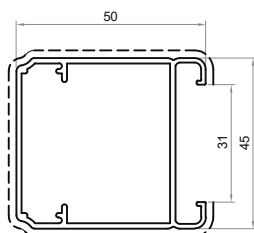

PERSIANA A GENOVESE CON SPORTELLO

Profilato Telaio Z, con aletta da 28 mm, profondita 45 mm (standard)

Profilato anta complanare, profondita 45 mm (standard)

Profilato anta storica con battuta (non-standard)

Profilato anta senza battuta (non-standard)

Profilato Ovalina fissa da 50 mm