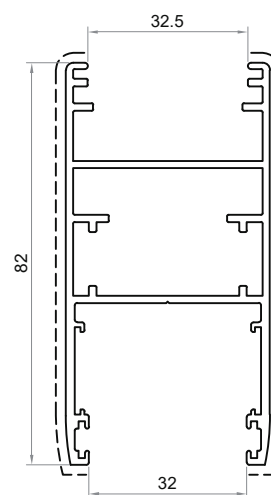

PERSIANA A GENOVESE CON SPORTELLO

Profilato Telaio Z, con aletta da 28 mm, profondita 45 mm (standard)

Profilato anta complanare, profondita 45 mm (standard)

Profilato anta storica con battuta (non-standard)

PERSIANE SCORREVOLI DENTRO MURO (NON-STANDARD)

Profilato guida ridotta superiore ed inferiore (42 × 30 mm)

Anta scorrevole profondità 40 mm

Profilato Ovalina fissa da 50 mm

LATO INTERNO

D3280001

D3260042

D3240053