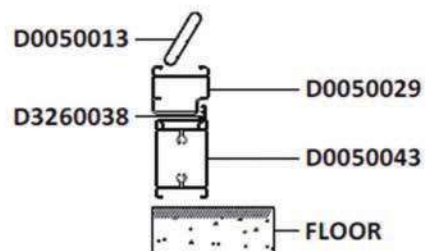

PERSIANA A GENOVESE CON SPORTELLO

Profilato Telaio Z, con aletta da 28 mm, profondita 45 mm (standard)

Profilato anta complanare, profondita 45 mm (standard)

Profilato anta storica con battuta (non-standard)

Profilato anta senza battuta (non-standard)

Profilato Ovalina fissa da 50 mm

FERRAMENTA E ACCESSORI:

- chiusura a spagnoletta
- cremonese in alluminio
- cremonese in alluminio con chiave
- cerniera reversibile con piastrina di aggancio
- cerniera reversibile collo lungo
- cardini a murare
- cerniera lamiera per sporgere genovese
- maniglia a tavellino per sportello
- braccetto per sportello genovese
- fermo imposta automatico a muro con ammortizzatore
- cantonale regolabile
- occhiello corto, diametro 12 mm