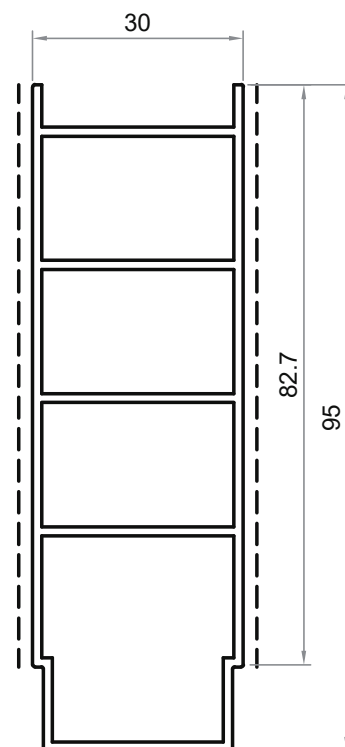

PERSIANE CON DOGHE VERTICALI E ORIZZONTALI

Profilato Telaio Z, con aletta da 28 mm, profondita 45 mm (standard)

Profilato anta complanare, profondita 45 mm (standard)

Profilato anta storica con battuta (non-standard)

Profilato anta senza battuta (non-standard)

Profilato doga per scuri 83 × 30 mm