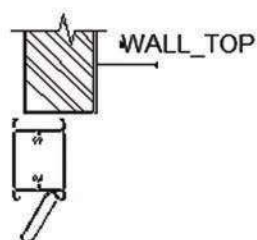

PERSIANA A GENOVESE CON SPORTELLO

Profilato Telaio Z, con aletta da 28 mm, profondita 45 mm (standard)

Profilato anta complanare, profondita 45 mm (standard)

Profilato anta storica con battuta (non-standard)

Profilato anta senza battuta (non-standard)

Profilato Ovalina fissa da 50 mm

FERRAMENTA E ACCESSORI:

- chiusura a spagnoletta
- cremonese in alluminio
- cremonese in alluminio con chiave
- cerniera reversibile con piastrina di aggancio
- cerniera reversibile collo lungo
- cardini a murare
- cerniera lamiera per sporgere genovese
- maniglia a tavellino per sportello
- braccetto per sportello genovese
- fermo imposta automatico a muro con ammortizzatore
- cantonale regolabile
- occhiello corto, diametro 12 mm