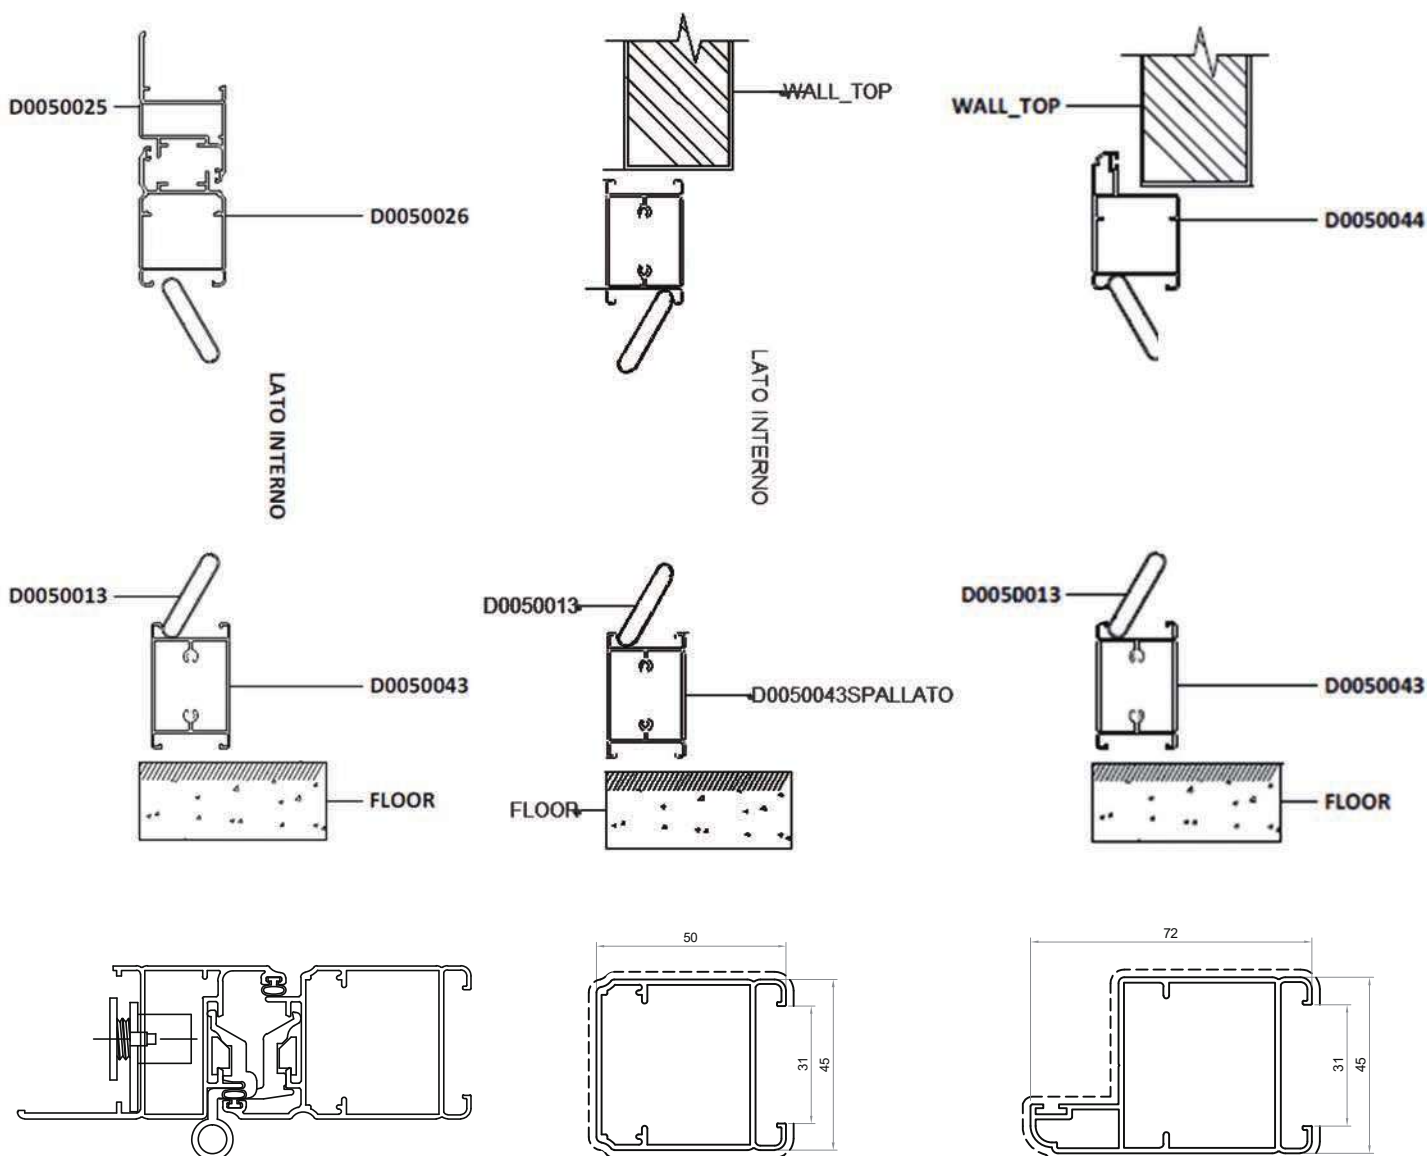

Profilato anta storica con battuta (non-standard)

Profilato anta senza battuta (non-standard)

Profilato lamella orientabile goccia

FERRAMENTA E ACCESSORI:

- chiusura con spagnoletta
- cremonese in alluminio
- cremonese in alluminio con chiave
- cerniera reversibile con piastrina di aggancio
- cerniera reversibile collo lungo
- cardini a murare
- meccanismo cava 31 mm per lamella a goccia
- azionamento lamelle con maniglia a leva
- fermo imposta automatico a muro con ammortizzatore
- cantonale regolabile
- occhiello corto, diametro 12 mm

PERSIANA CON LAMELLE FISSE

Profilato Telaio Z, con aletta da 28 mm, profondità 45 mm (standard)

Profilato Telaio Z, con aletta da 50 mm, profondità 45 mm (non-standard)

Profilato anta complanare, profondità 45 mm (standard)

Profilato anta storica con battuta (non-standard)

Profilato anta senza battuta (non-standard)

Profilato Ovalina fissa da 50 mm

FERRAMENTA E ACCESSORI:

- chiusura a spagnoletta
- cremonese in alluminio
- cremonese in alluminio con chiave
- cerniera reversibile con piastrina di aggancio
- cerniera reversibile collo lungo
- cardini a murare
- selle in plastica
- fermo imposta automatico a muro con ammortizzatore
- cantonale regolabile
- occhiello corto, diametro 12 mm