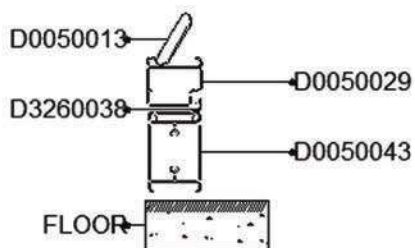

PERSIANA A GENOVESE CON SPORTELLO

Profilato Telaio Z, con aletta da 28 mm, profondita 45 mm (standard)

Profilato anta complanare, profondita 45 mm (standard)

Profilato anta storica con battuta (non-standard)

Profilato anta senza battuta (non-standard)

Profilato Ovalina fissa da 50 mm

FERRAMENTA E ACCESSORI:

- chiusura a spagnoletta
- cremonese in alluminio
- cremonese in alluminio con chiave
- cerniera reversibile con piastrina di aggancio
- cerniera reversibile collo lungo
- cardini a murare
- cerniera lamiera per sporgere genovese
- maniglia a tavellino per sportello
- braccetto per sportello genovese
- fermo imposta automatico a muro con ammortizzatore
- cantonale regolabile
- occhiello corto, diametro 12 mm